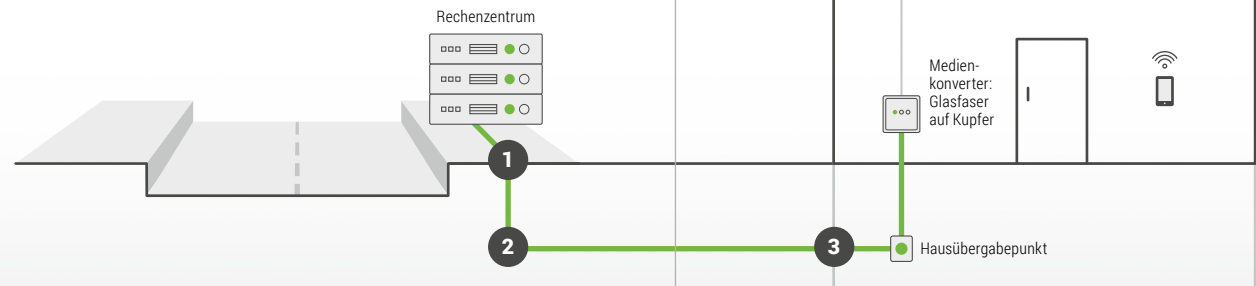

Upload bis zu
10 Mbit/s

**Echte Flatrate,
keine Drosselung
der Bandbreite**

Optionen

Speedupgrade
(200 Mbit/s, 20 Mbit/s):
9,90€

Option Starter
(Internet vorab):
9,90€

* Upgrade auf Premiummodell auf Anfrage

+ Telefon

+ 5,00 €

pro Monat

Telefon

kostenlos ins deutsche
Festnetz telefonieren

Rufnummer-
portierungsservice
bis zu drei Rufnummern
Wechselservice

Optionen

EU-Festnetz-Flatrate ¹⁾:
9,90€

+ IP-TV

ab **9,90 €**

pro Monat

Fernsehen in HD-Qualität –
wann und wie Sie es wollen.
Detaillierte Informationen
finden Sie im IP-TV Flyer.

Glasfaseranschluss

So geht's ins Haus

In wenigen Schritten erledigt

Bei FIBER2home handelt es sich um einen FTTH-Anschluss (Fiber to the Home). Hierbei wird die Glasfaserleitung direkt bis in Ihr Haus gelegt.

1 Nach unten

Der Tiefbauer erstellt jeweils ein Kopfloch an der Glasfaserhauptleitung (Straße / Gehweg) und an der Hausaußenwand (im Normalfall im Bereich der übrigen Hausanschlüsse).

2 Durch die Erde

Es wird mit einer Erdrakete die Glasfaserleitung von Kopfloch zu Kopfloch unter dem Erdreich hergeschossen. Nur in seltenen Fällen ist ein Rohrleitungsgraben notwendig.

3 Ins Haus

Nach Bohrung durch die Hauswand wird die Glasfaserleitung in einem Leerrohr ins Haus gelegt. Die Art der Hauseinführung hängt von den örtlichen Gegebenheiten und Ihren Wünschen ab. Nach Abschluss der Arbeitsschritte verschließt der Tiefbauer die Baugruben wieder.

Mehr als nur Glasfaser.