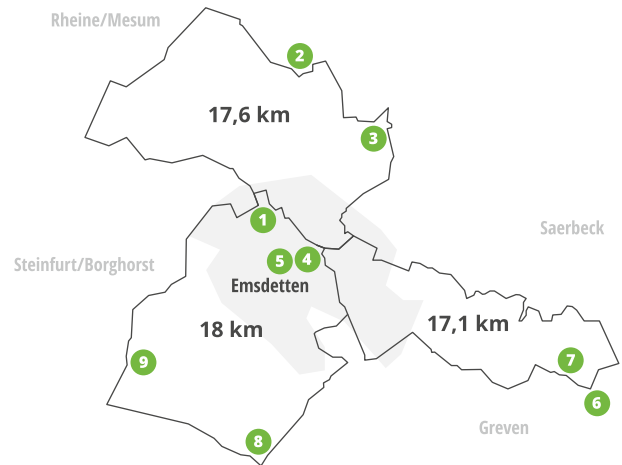

Wir stärken Emsdetten.

E-Bike Ladestationen Mit Gratis-Naturstrom durch's Münsterland.

Wir haben für Ihre nächste Tour durch's Münsterland ein spannendes Netz von E-Bike Ladestationen realisiert. Sie finden sie auf drei unterschiedlich langen Routen mit einer Gesamtlänge von über 50 Kilometern. So können Sie Ihr E-Bike sauber und umweltschonend mit 100% Naturstrom aufladen – und das gratis.

Die Standorte

Unsere E-Bike Ladestationen finden Sie hier:

- 1 Westers' Scheunencafé, Westum
- 2 Restaurant und Hausbrauerei Dieckmann, Isendorf
- 3 Waldhotel Schipp Hummert, Veltrup
- 4 Innenstadt
- 5 Stadtwerke ServiceCenter
- 6 Altes Gasthaus Lanvers, Hembergen
- 7 Restaurant Zurmühlen, Hembergen
- 8 Gaststätte Lintel's Kotten, Hollingen
- 9 Landgasthaus Budde-Heimann, Ahlintel