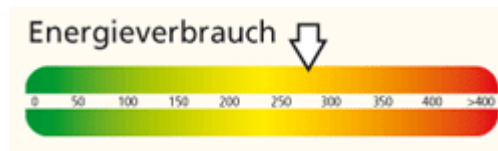

EcoStandard

Stand 02.07.2018

EcoStandard

Auf Grundlage der Energieverbrauchsdaten der vergangenen drei Jahre erstellen wir gemäß EnEV den verbrauchsabhängigen Energieausweis EcoStandard. Dabei wird berücksichtigt, wenn einzelne Wohneinheiten in dieser Zeit leer standen und wenn regenerative Energiequellen eingesetzt wurden. Der Energieverbrauch ist auf dem "Tacho-Label" des Ausweises ersichtlich.

EcoStandard gibt Ihnen zudem allgemeine Empfehlungen für eine sinnvolle energetische Sanierung Ihrer Immobilie. Die Kosten für den **EcoStandard** richten sich nach der Größe des Wohngebäudes.

- Vorteil für Kunden der Stadtwerke Emsdetten: Sie sparen bares Geld.